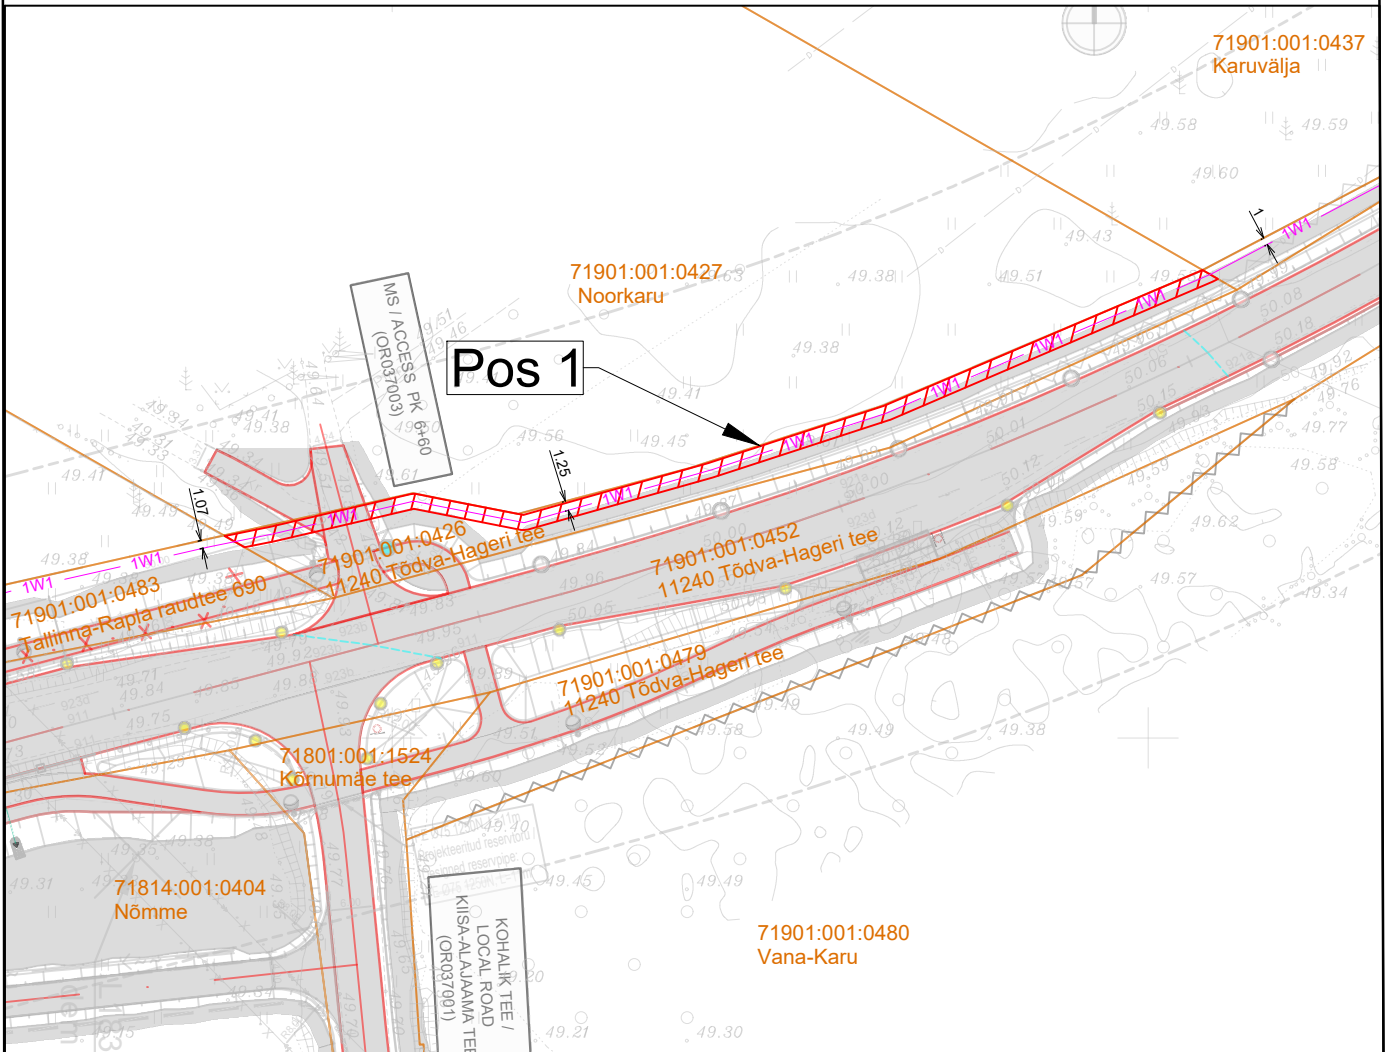

Isikliku kasutusõiguse seadmise plaan

IKÕ ala Pos nr (plaanil)	Kinnistu registriosa nr	Katastriüksuse tunnus, nimi ja sihtotstarve	IKÕ ala pindala ruutmeetrites m ²
Pos 1	20280150	71901:001:0426 11240 Tõdva-Hageri tee transpordimaa	270

IKÕ seadmise ala

Kinnistute piirid

Projekteeritud 0,4kV maakaabel kaablikaitsesetorus
(esimene nr kaablite arv)

Projekteeritava maakaabli pikkus 136 m

Projekti nimi / aadress Elektriliitumine madalpingel, 11240 Tõdva-Hageri tee T-11240 TV KM 2,7 Tõdva küla Saku vald Harju maakond. LC1515. Tööprojekt.			Töö nr 24-96
Koostaja Merlyn Randla +372 5356 8143; merlyn@stromtec.ee	Mõõtkava M1:1000	Leht / formaat 1/1 A4	Kuupäev 01.10.2024